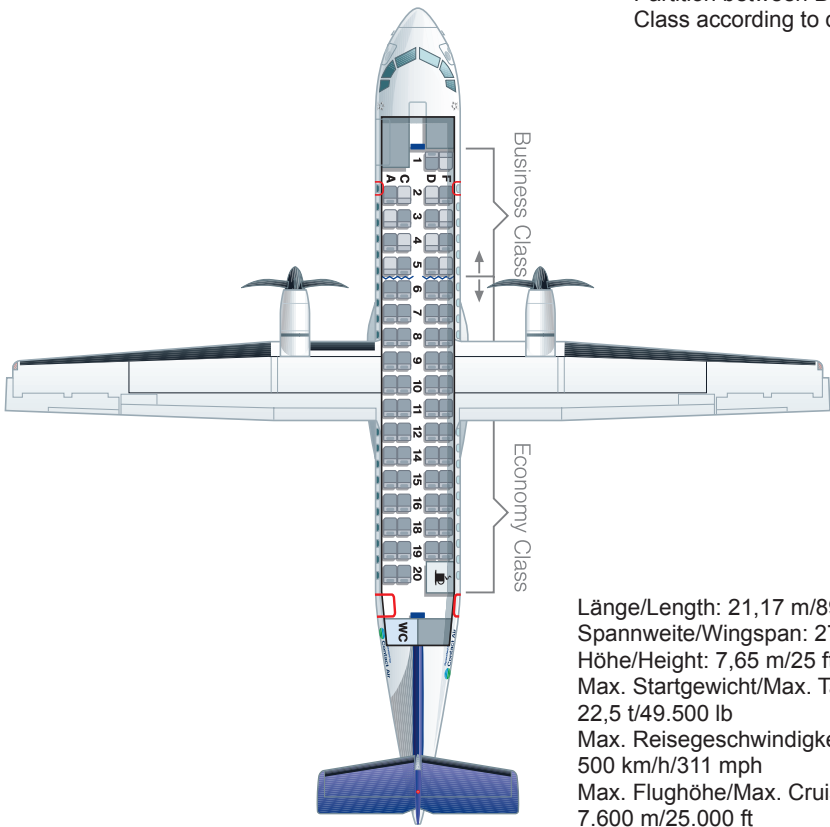

Lufthansa ATR-72 (66 Sitze)

- Business Class
- Economy Class
- (Not-)Ausgang/(Emergency) Exit
- Bordküche/Galley
- Toilette/Lavatory
- Stauraum/Stowage
- Crewsitz/Crew seat
- Trennung von Business und Economy Class entsprechend der Nachfrage.
  Partition between Business and Economy Class according to demand.

Länge/Length: 21,17 m/89 ft 2 in
Spannweite/Wingspan: 27,05 m/88 ft 8 in
Höhe/Height: 7,65 m/25 ft 1 in
Max. Startgewicht/Max. Take-off weight:
22,5 t/49.500 lb
Max. Reisegeschwindigkeit/Cruising speed:
500 km/h/311 mph
Max. Flughöhe/Max. Cruising altitude:
7.600 m/25.000 ft
Reichweite/Range: 900 km/ 560 miles
Triebwerke/Engines:
2 x Pratt & Whitney PW127F

Die abgebildete Sitzplatzanordnung entspricht der Mehrzahl der bei Lufthansa eingesetzten Maschinen dieses Typs. Abweichungen sind möglich.
The configuration shown is the one used in most of the Lufthansa aircraft of this type, deviations are possible.