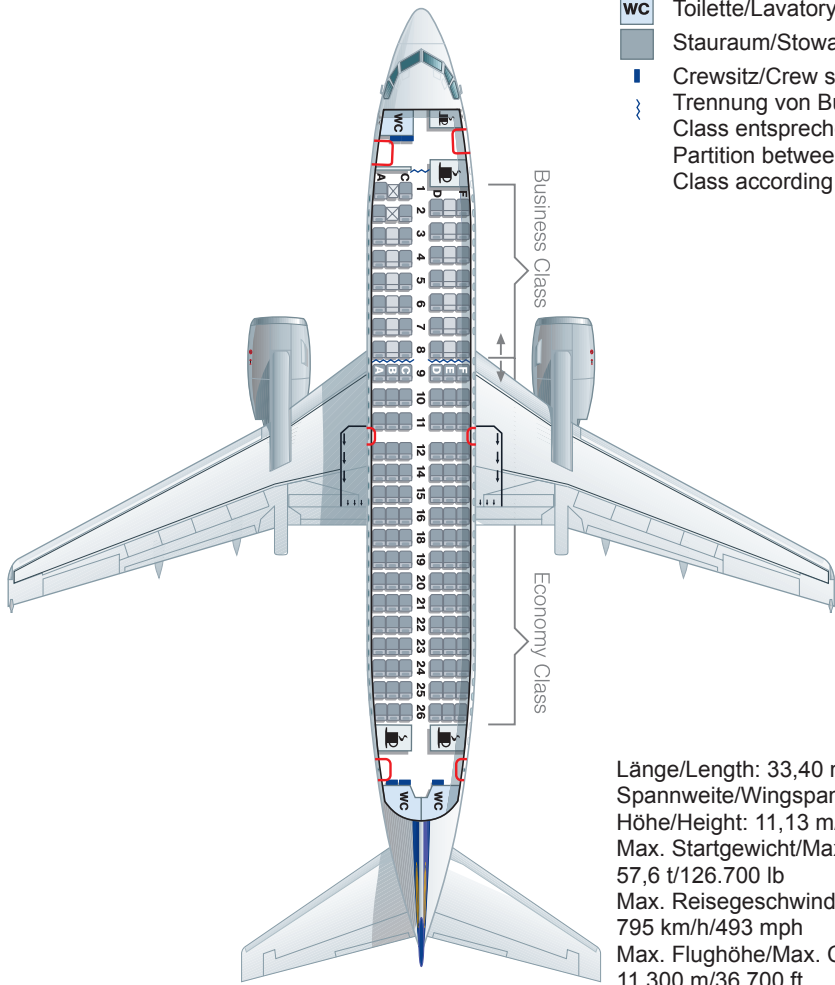

Lufthansa Boeing 737-300 (140 Sitze)

- Business Class
- Economy Class
- (Not-)Ausgang/(Emergency) Exit
- Bordküche/Galley
- Toilette/Lavatory
- Stauraum/Stowage
- Crewsitz/Crew seat
- Trennung von Business und Economy Class entsprechend der Nachfrage.
  Partition between Business and Economy Class according to demand.

Länge/Length: 33,40 m/109 ft 6 in
Spannweite/Wingspan: 28,88 m/94 ft 9 in
Höhe/Height: 11,13 m/36 ft 6 in
Max. Startgewicht/Max. Take-off weight:
57,6 t/126.700 lb
Max. Reisegeschwindigkeit/Cruising speed:
795 km/h/493 mph
Max. Flughöhe/Max. Cruising altitude:
11.300 m/36.700 ft
Reichweite/Range: 2.500 km/ 1.550 miles
Triebwerke/Engines:
2 x CFM International CFM56-3

Die abgebildete Sitzplatzanordnung entspricht der Mehrzahl der bei Lufthansa eingesetzten Maschinen dieses Typs. Abweichungen sind möglich.
The configuration shown is the one used in most of the Lufthansa aircraft of this type, deviations are possible.