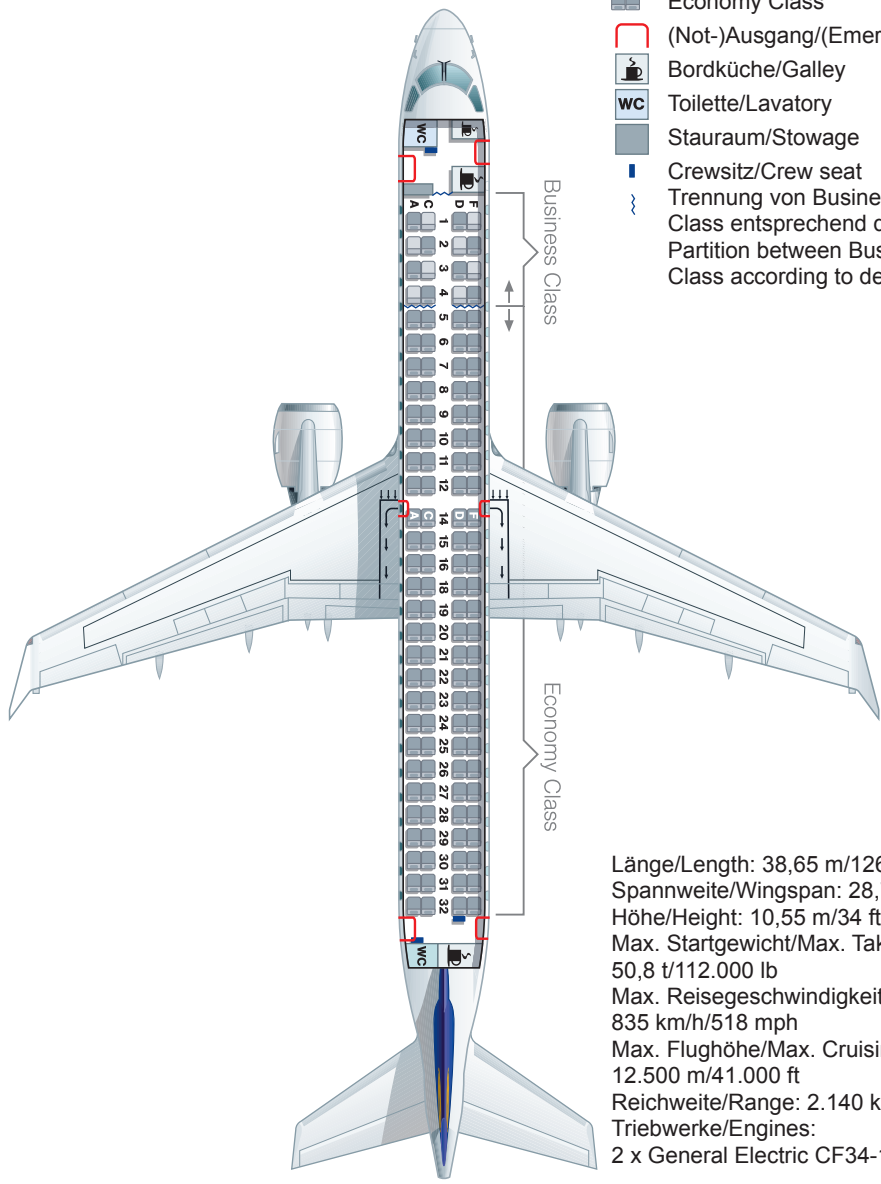

Lufthansa Embraer ERJ195 (120 Sitze)

- Business Class
- Economy Class
- (Not-)Ausgang/(Emergency) Exit
- Bordküche/Galley
- Toilette/Lavatory
- Stauraum/Stowage
- Crewsitz/Crew seat
- Trennung von Business und Economy Class entsprechend der Nachfrage.
  Partition between Business and Economy Class according to demand.

Länge/Length: 38,65 m/126 ft 10 in
Spannweite/Wingspan: 28,72 m/94 ft 3 in
Höhe/Height: 10,55 m/34 ft 7 in
Max. Startgewicht/Max. Take-off weight: 50,8 t/112.000 lb
Max. Reisegeschwindigkeit/Cruising speed: 835 km/h/518 mph
Max. Flughöhe/Max. Cruising altitude: 12.500 m/41.000 ft
Reichweite/Range: 2.140 km/ 1.330 miles
Triebwerke/Engines: 2 x General Electric CF34-10E

Die abgebildete Sitzplatzanordnung entspricht der Mehrzahl der bei Lufthansa eingesetzten Maschinen dieses Typs. Abweichungen sind möglich.
The configuration shown is the one used in most of the Lufthansa aircraft of this type, deviations are possible.