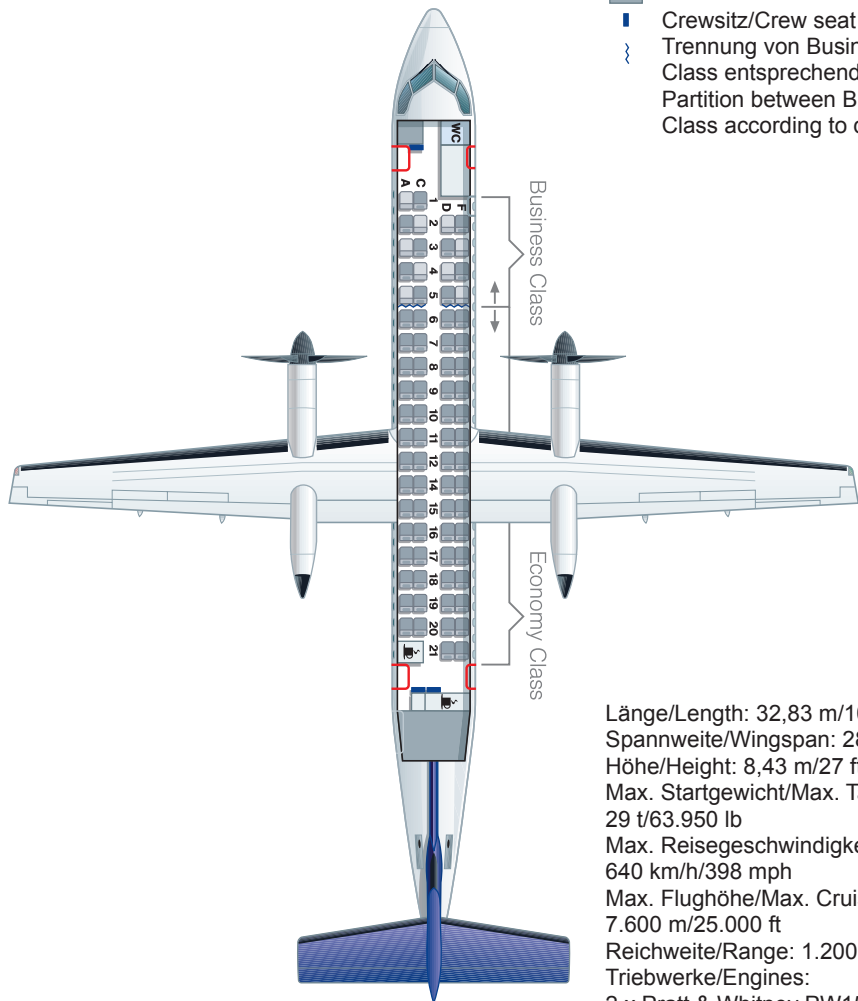

Lufthansa Bombardier Q400 (76 Sitze)

- Business Class
- Economy Class
- (Not-)Ausgang/(Emergency) Exit
- Bordküche/Galley
- Toilette/Lavatory
- Stauraum/Stowage
- Crewsitz/Crew seat
- Trennung von Business und Economy Class entsprechend der Nachfrage.
  Partition between Business and Economy Class according to demand.

Länge/Length: 32,83 m/107 ft 08 in
Spannweite/Wingspan: 28,42 m/93 ft 4 in
Höhe/Height: 8,43 m/27 ft 4 in
Max. Startgewicht/Max. Take-off weight: 29 t/63.950 lb
Max. Reisegeschwindigkeit/Cruising speed: 640 km/h/398 mph
Max. Flughöhe/Max. Cruising altitude: 7.600 m/25.000 ft
Reichweite/Range: 1.200 km/ 745 miles
Triebwerke/Engines: 2 x Pratt & Whitney PW150A

Die abgebildete Sitzplatzanordnung entspricht der Mehrzahl der bei Lufthansa eingesetzten Maschinen dieses Typs. Abweichungen sind möglich.
The configuration shown is the one used in most of the Lufthansa aircraft of this type, deviations are possible.