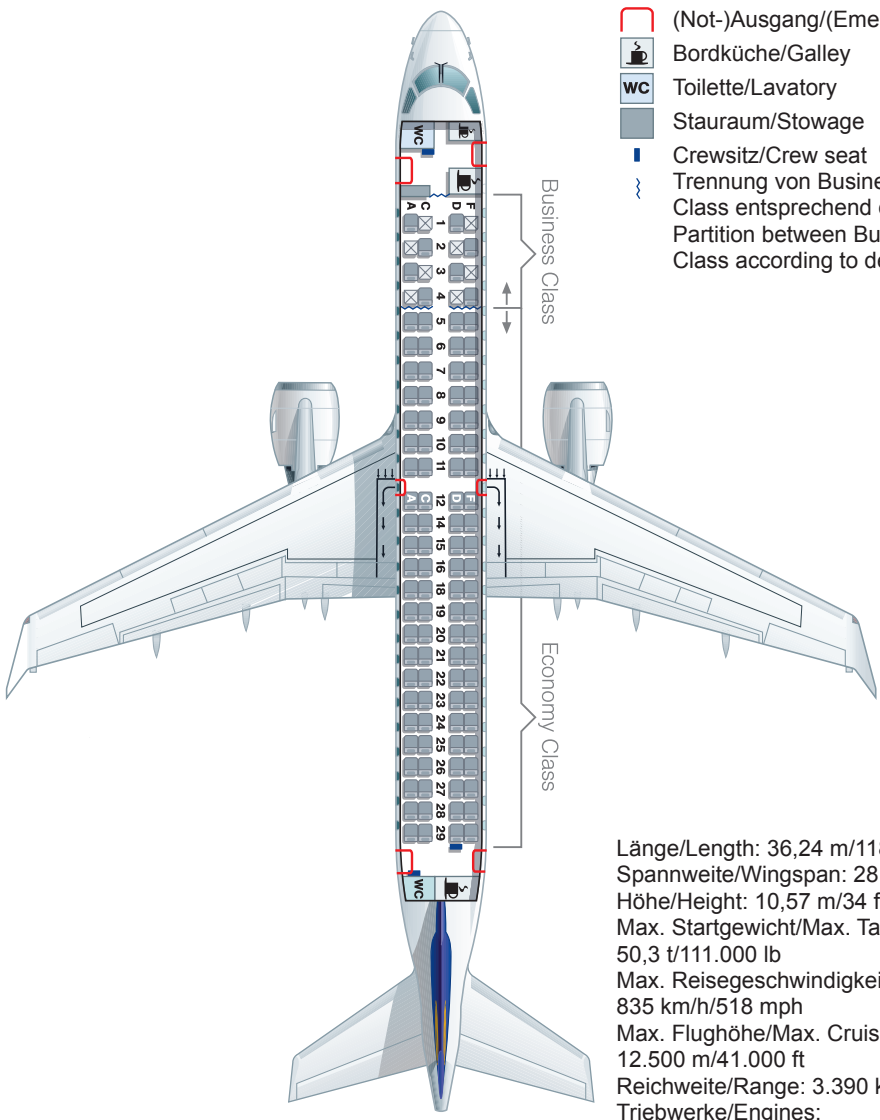

Lufthansa Embraer ERJ190 (100 Sitze)

- Business Class
- Economy Class
- (Not-)Ausgang/(Emergency) Exit
- Bordküche/Galley
- Toilette/Lavatory
- Stauraum/Stowage
- Crewsitz/Crew seat
- Trennung von Business und Economy Class entsprechend der Nachfrage.
  Partition between Business and Economy Class according to demand.

Länge/Length: 36,24 m/118 ft 11 in
Spannweite/Wingspan: 28,72 m/94 ft 3 in
Höhe/Height: 10,57 m/34 ft 8 in
Max. Startgewicht/Max. Take-off weight: 50,3 t/111.000 lb
Max. Reisegeschwindigkeit/Cruising speed: 835 km/h/518 mph
Max. Flughöhe/Max. Cruising altitude: 12.500 m/41.000 ft
Reichweite/Range: 3.390 km/ 2.100 miles
Triebwerke/Engines: 2 x General Electric CF34-10E

Die abgebildete Sitzplatzanordnung entspricht der Mehrzahl der bei Lufthansa eingesetzten Maschinen dieses Typs. Abweichungen sind möglich.
The configuration shown is the one used in most of the Lufthansa aircraft of this type, deviations are possible.