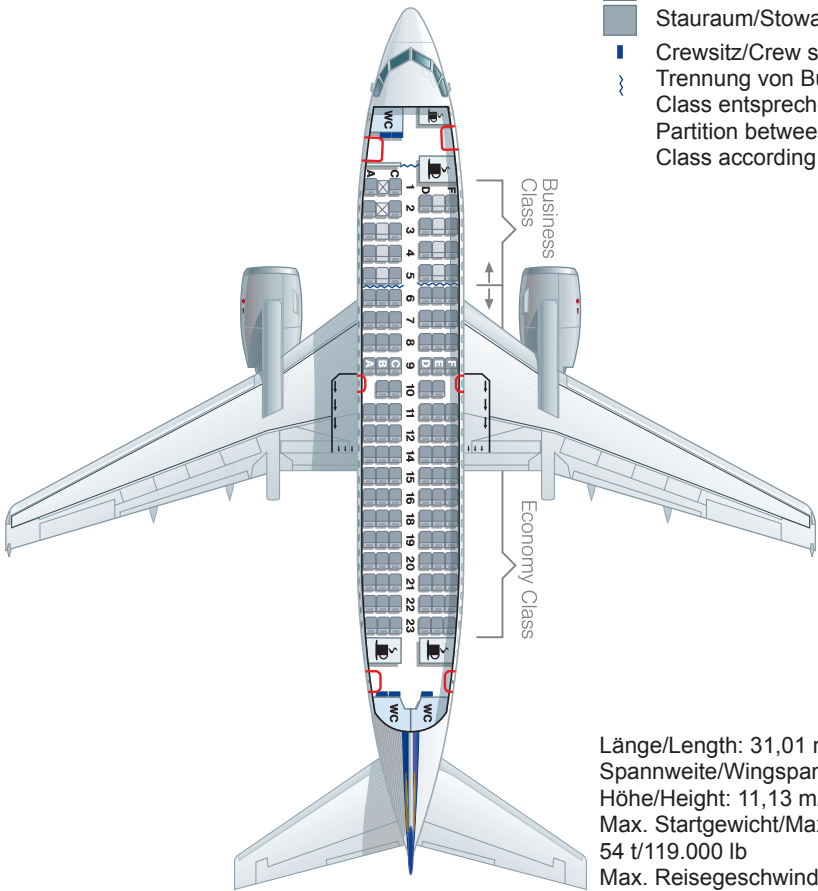

Lufthansa Boeing 737-500 (120 Sitze)

- Business Class
- Economy Class
- (Not-)Ausgang/(Emergency) Exit
- Bordküche/Galley
- Toilette/Lavatory
- Stauraum/Stowage
- Crewsitz/Crew seat
- Trennung von Business und Economy Class entsprechend der Nachfrage.
  Partition between Business and Economy Class according to demand.

Länge/Length: 31,01 m/102 ft
Spannweite/Wingspan: 28,88 m/94 ft 9 in
Höhe/Height: 11,13 m/36 ft 6 in
Max. Startgewicht/Max. Take-off weight:
54 t/119.000 lb
Max. Reisegeschwindigkeit/Cruising speed:
795 km/h/493 mph
Max. Flughöhe/Max. Cruising altitude:
11.300 m/36.700 ft
Reichweite/Range: 2.500 km/ 1.550 miles
Triebwerke/Engines:
2 x CFM International CFM56-3

Die abgebildete Sitzplatzanordnung entspricht der Mehrzahl der bei Lufthansa eingesetzten Maschinen dieses Typs. Abweichungen sind möglich.
The configuration shown is the one used in most of the Lufthansa aircraft of this type, deviations are possible.