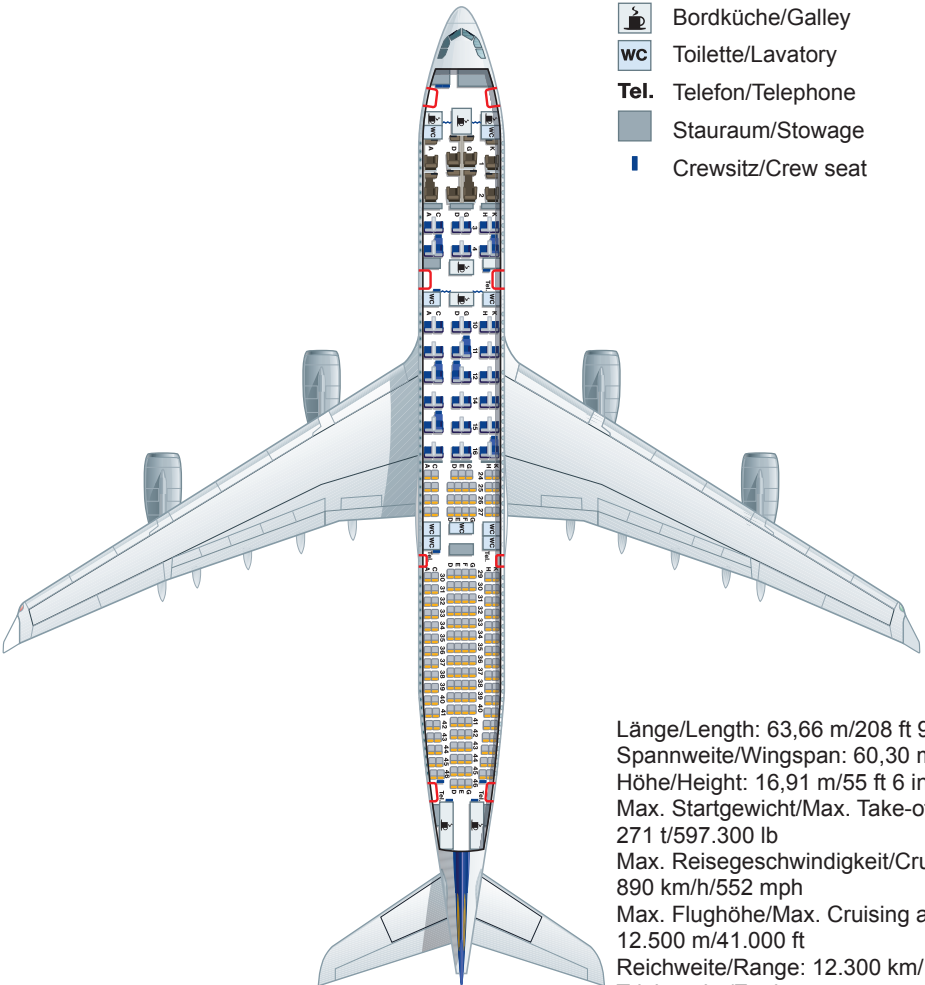

Lufthansa Airbus A340-300 (8 First/48 Business/165 Economy)

- First Class
- Business Class
- Economy Class
- (Not-)Ausgang/(Emergency) Exit
- Bordküche/Galley
- Toilette/Lavatory
- **Tel.** Telefon/Telephone
- Stauraum/Stowage
- Crewsitz/Crew seat

Länge/Length: 63,66 m/208 ft 9 in
Spannweite/Wingspan: 60,30 m/197 ft 9 in
Höhe/Height: 16,91 m/55 ft 6 in
Max. Startgewicht/Max. Take-off weight:
271 t/597.300 lb
Max. Reisegeschwindigkeit/Cruising speed:
890 km/h/552 mph
Max. Flughöhe/Max. Cruising altitude:
12.500 m/41.000 ft
Reichweite/Range: 12.300 km/ 7.626 miles
Triebwerke/Engines:
4 x CFM International CFM56-5C

Die abgebildete Sitzplatzanordnung entspricht der Mehrzahl der bei Lufthansa eingesetzten Maschinen dieses Typs. Abweichungen sind möglich.
The configuration shown is the one used in most of the Lufthansa aircraft of this type, deviations are possible.