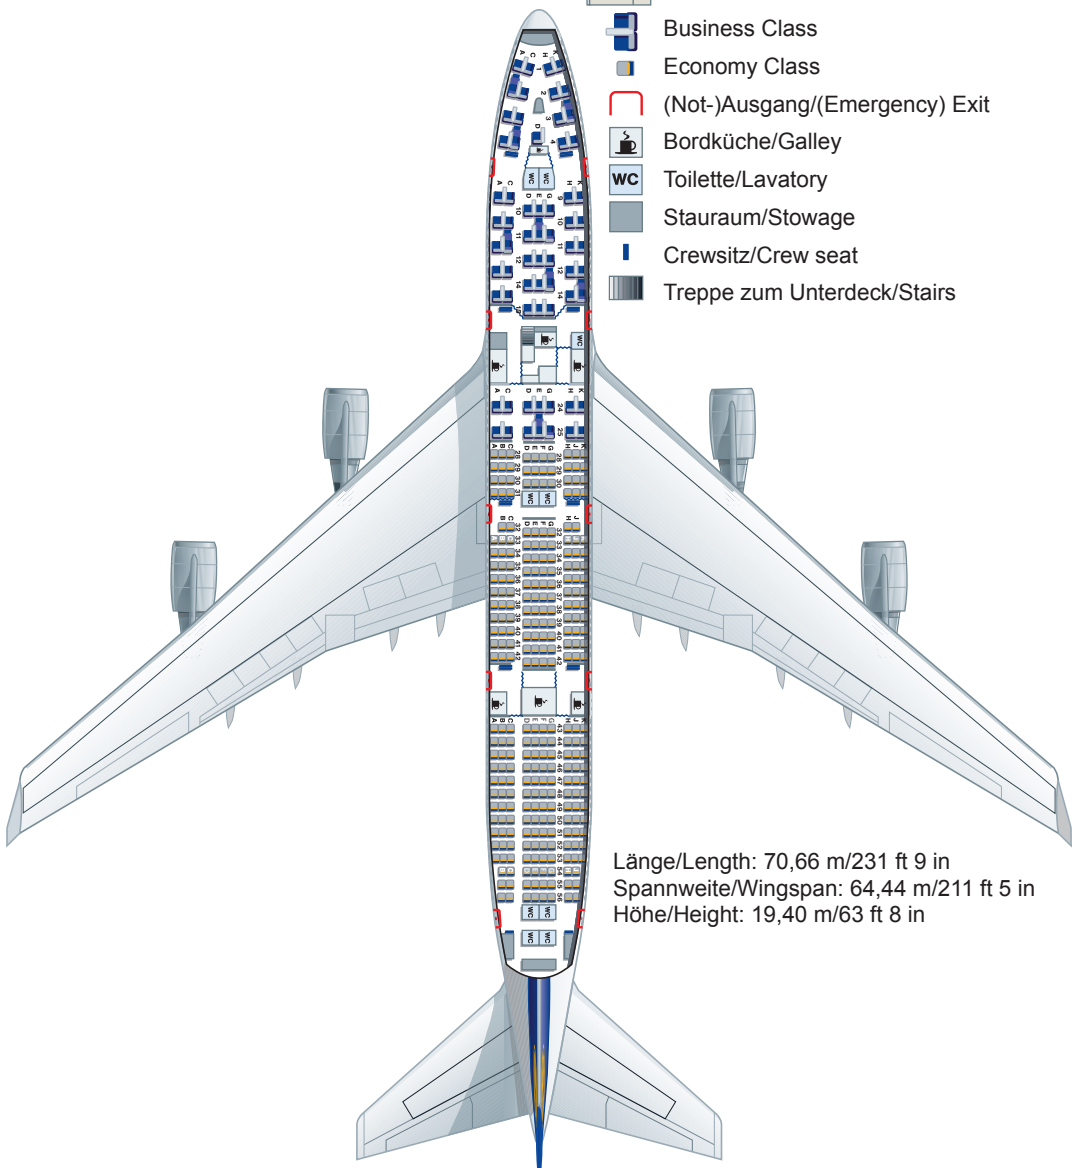

Lufthansa Boeing 747-400 (8 First/66 Business/278 Economy)

Hauptdeck / Maindeck

- First Class
- Business Class
- Economy Class
- (Not-)Ausgang/(Emergency) Exit
- Bordküche/Galley
- Toilette/Lavatory
- Stauraum/Stowage
- Crewsitz/Crew seat
- Treppe zum Unterdeck/Stairs

Länge/Length: 70,66 m/231 ft 9 in
Spannweite/Wingspan: 64,44 m/211 ft 5 in
Höhe/Height: 19,40 m/63 ft 8 in

Die abgebildete Sitzplatzanordnung entspricht der Mehrzahl der bei Lufthansa eingesetzten Maschinen dieses Typs. Abweichungen sind möglich.
The configuration shown is the one used in most of the Lufthansa aircraft of this type, deviations are possible.

Max. Startgewicht/Max. Take-off weight:
394 t/870.000 lb
Max. Reisegeschwindigkeit/Cruising speed:
920 km/h/570 mph
Max. Flughöhe/Max. Cruising altitude:
13.700 m/45.000 ft
Reichweite/Range: 12.200 km/ 7.564 miles
Triebwerke/Engines:
4 x General Electric CF6-80C2