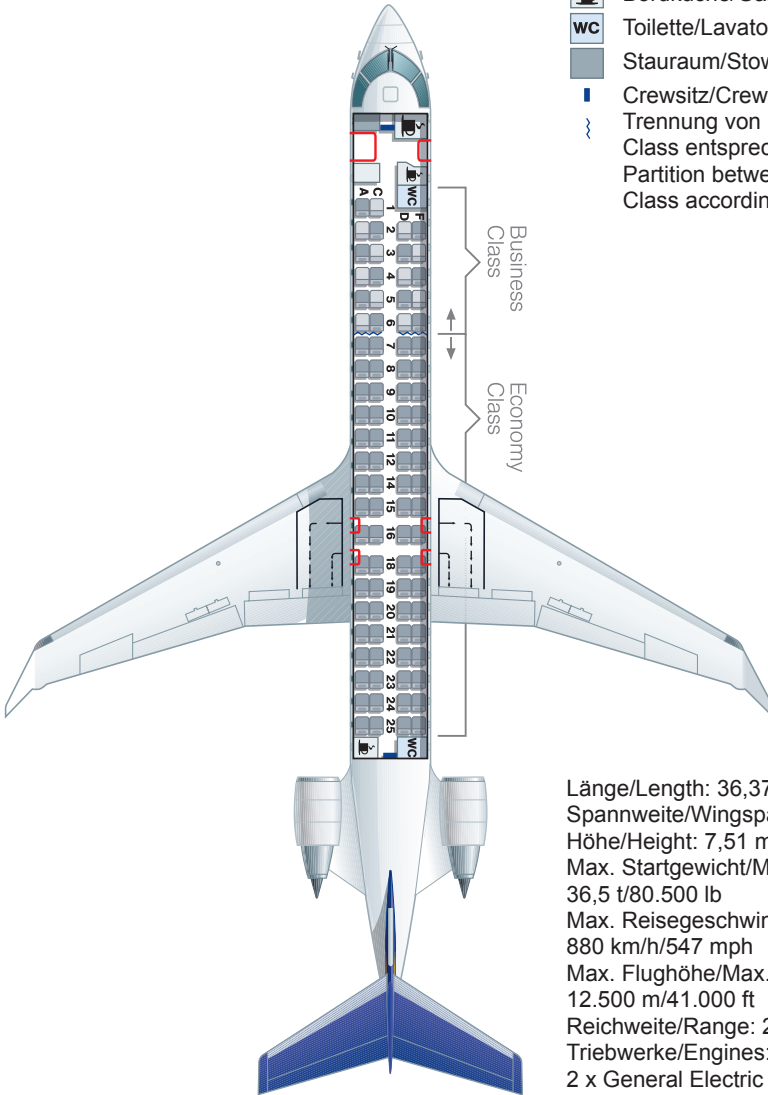

Lufthansa Bombardier CRJ900 (90 Sitze)

- Business Class
- Economy Class
- (Not-)Ausgang/(Emergency) Exit
- Bordküche/Galley
- Toilette/Lavatory
- Stauraum/Stowage
- Crewsitz/Crew seat
- Trennung von Business und Economy Class entsprechend der Nachfrage. Partition between Business and Economy Class according to demand.

Länge/Length: 36,37 m/119 ft 2 in
Spannweite/Wingspan: 24,85 m/81 ft 6 in
Höhe/Height: 7,51 m/24 ft 9 in
Max. Startgewicht/Max. Take-off weight: 36,5 t/80.500 lb
Max. Reisegeschwindigkeit/Cruising speed: 880 km/h/547 mph
Max. Flughöhe/Max. Cruising altitude: 12.500 m/41.000 ft
Reichweite/Range: 2.950 km/ 1.833 miles
Triebwerke/Engines: 2 x General Electric CF34-8C

Die abgebildete Sitzplatzanordnung entspricht der Mehrzahl der bei Lufthansa eingesetzten Maschinen dieses Typs. Abweichungen sind möglich.
The configuration shown is the one used in most of the Lufthansa aircraft of this type, deviations are possible.