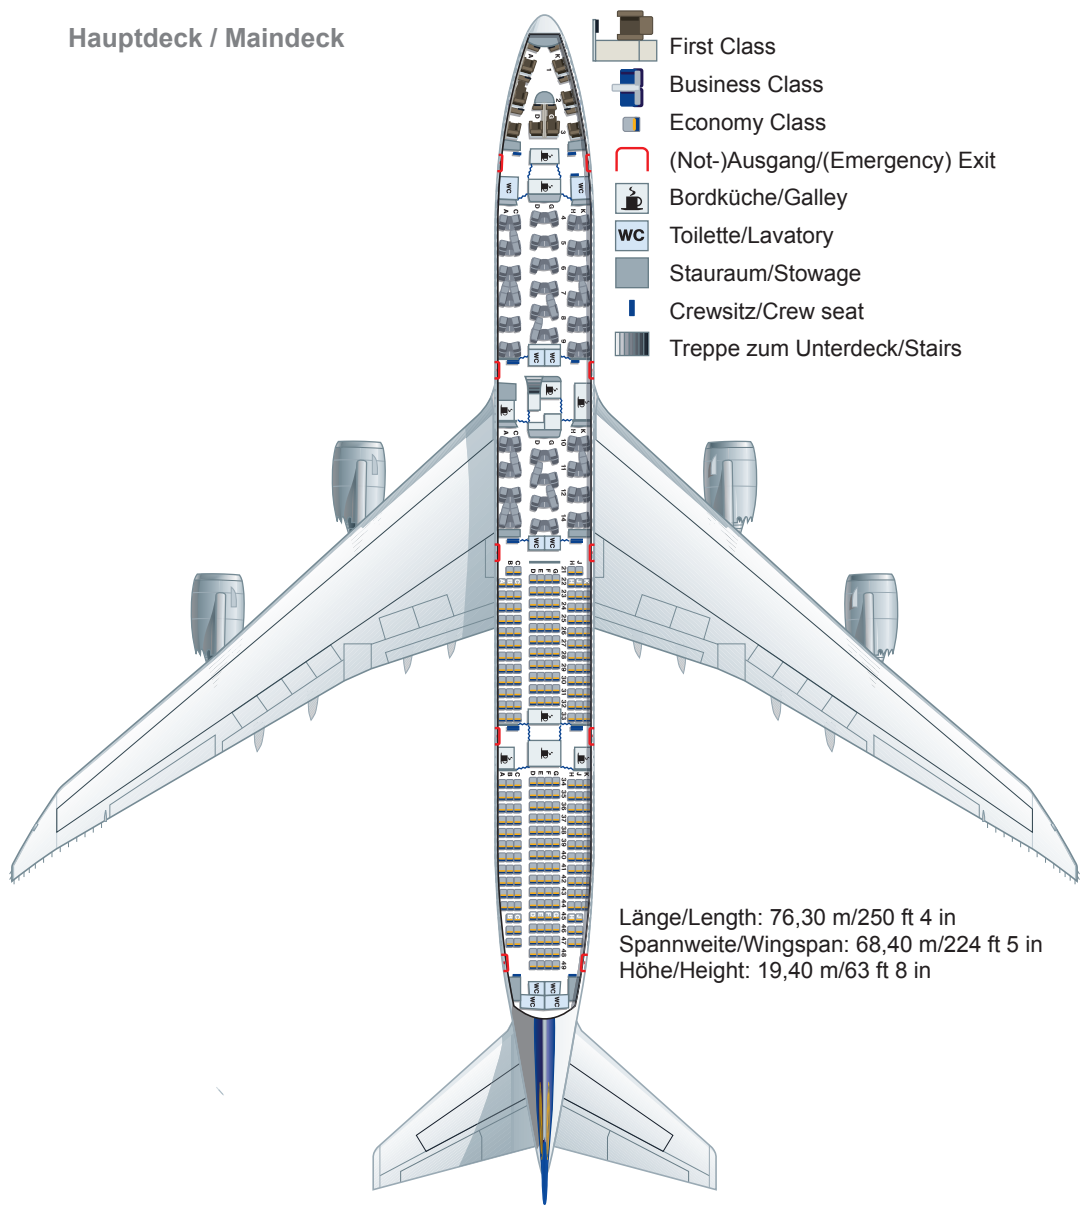

Lufthansa Boeing 747-8 (8 First/92 Business/262 Economy)

Hauptdeck / Maindeck

Länge/Length: 76,30 m/250 ft 4 in
Spannweite/Wingspan: 68,40 m/224 ft 5 in
Höhe/Height: 19,40 m/63 ft 8 in

Die abgebildete Sitzplatzanordnung entspricht der Mehrzahl der bei Lufthansa eingesetzten Maschinen dieses Typs. Abweichungen sind möglich.
The configuration shown is the one used in most of the Lufthansa aircraft of this type, deviations are possible.

Max. Startgewicht/Max. Take-off weight:
442 t/975.000 lb
Max. Reisegeschwindigkeit/Cruising speed:
920 km/h/570 mph
Max. Flughöhe/Max. Cruising altitude:
13.100 m/43.000 ft
Reichweite/Range: 13.100 km/ 8.140 miles
Triebwerke/Engines:
4 x General Electric GENx-2B67