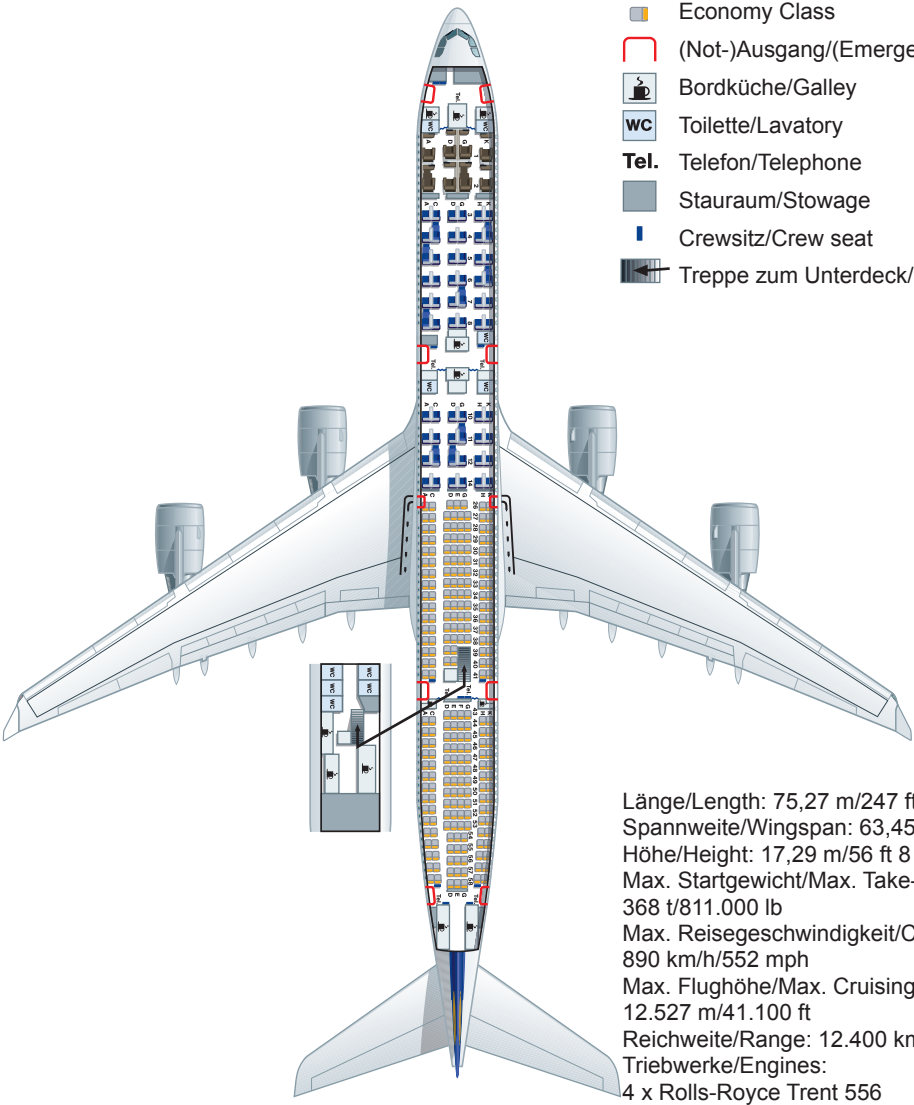

Lufthansa Airbus A340-600 (8 First/60 Business/238 Economy)

- First Class
- Business Class
- Economy Class
- (Not-)Ausgang/(Emergency) Exit
- Bordküche/Galley
- Toilette/Lavatory
- **Tel.** Telefon/Telephone
- Stauraum/Stowage
- Crewsitz/Crew seat
- Treppe zum Unterdeck/Stairs

Länge/Length: 75,27 m/247 ft
Spannweite/Wingspan: 63,45 m/208 ft 2 in
Höhe/Height: 17,29 m/56 ft 8 in
Max. Startgewicht/Max. Take-off weight:
368 t/811.000 lb
Max. Reisegeschwindigkeit/Cruising speed:
890 km/h/552 mph
Max. Flughöhe/Max. Cruising altitude:
12.527 m/41.100 ft
Reichweite/Range: 12.400 km/ 7.700 miles
Triebwerke/Engines:
4 x Rolls-Royce Trent 556

Die abgebildete Sitzplatzanordnung entspricht der Mehrzahl der bei Lufthansa eingesetzten Maschinen dieses Typs. Abweichungen sind möglich.
The configuration shown is the one used in most of the Lufthansa aircraft of this type, deviations are possible.