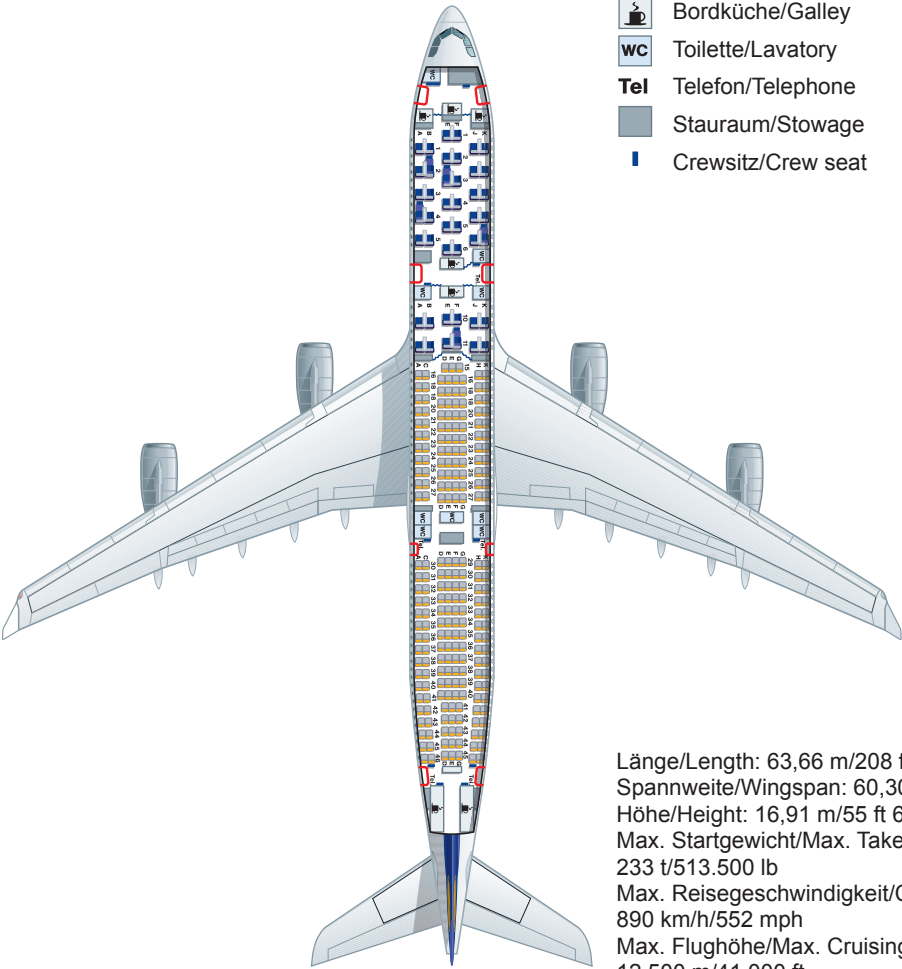

Lufthansa Airbus A340-300 (44 Business/222 Economy)

- Business Class
- Economy Class
- (Not-)Ausgang/(Emergency) Exit
- Bordküche/Galley
- Toilette/Lavatory
- Tel Telefon/Telephone
- Stauraum/Stowage
- Crewsitz/Crew seat

Länge/Length: 63,66 m/208 ft 9 in
Spannweite/Wingspan: 60,30 m/197 ft 9 in
Höhe/Height: 16,91 m/55 ft 6 in
Max. Startgewicht/Max. Take-off weight:
233 t/513.500 lb
Max. Reisegeschwindigkeit/Cruising speed:
890 km/h/552 mph
Max. Flughöhe/Max. Cruising altitude:
12.500 m/41.000 ft
Reichweite/Range: 12.300 km/ 7.626 miles
Triebwerke/Engines:
4 x CFM International CFM56-5C

Die abgebildete Sitzplatzanordnung entspricht der Mehrzahl der bei Lufthansa eingesetzten Maschinen dieses Typs. Abweichungen sind möglich.
The configuration shown is the one used in most of the Lufthansa aircraft of this type, deviations are possible.