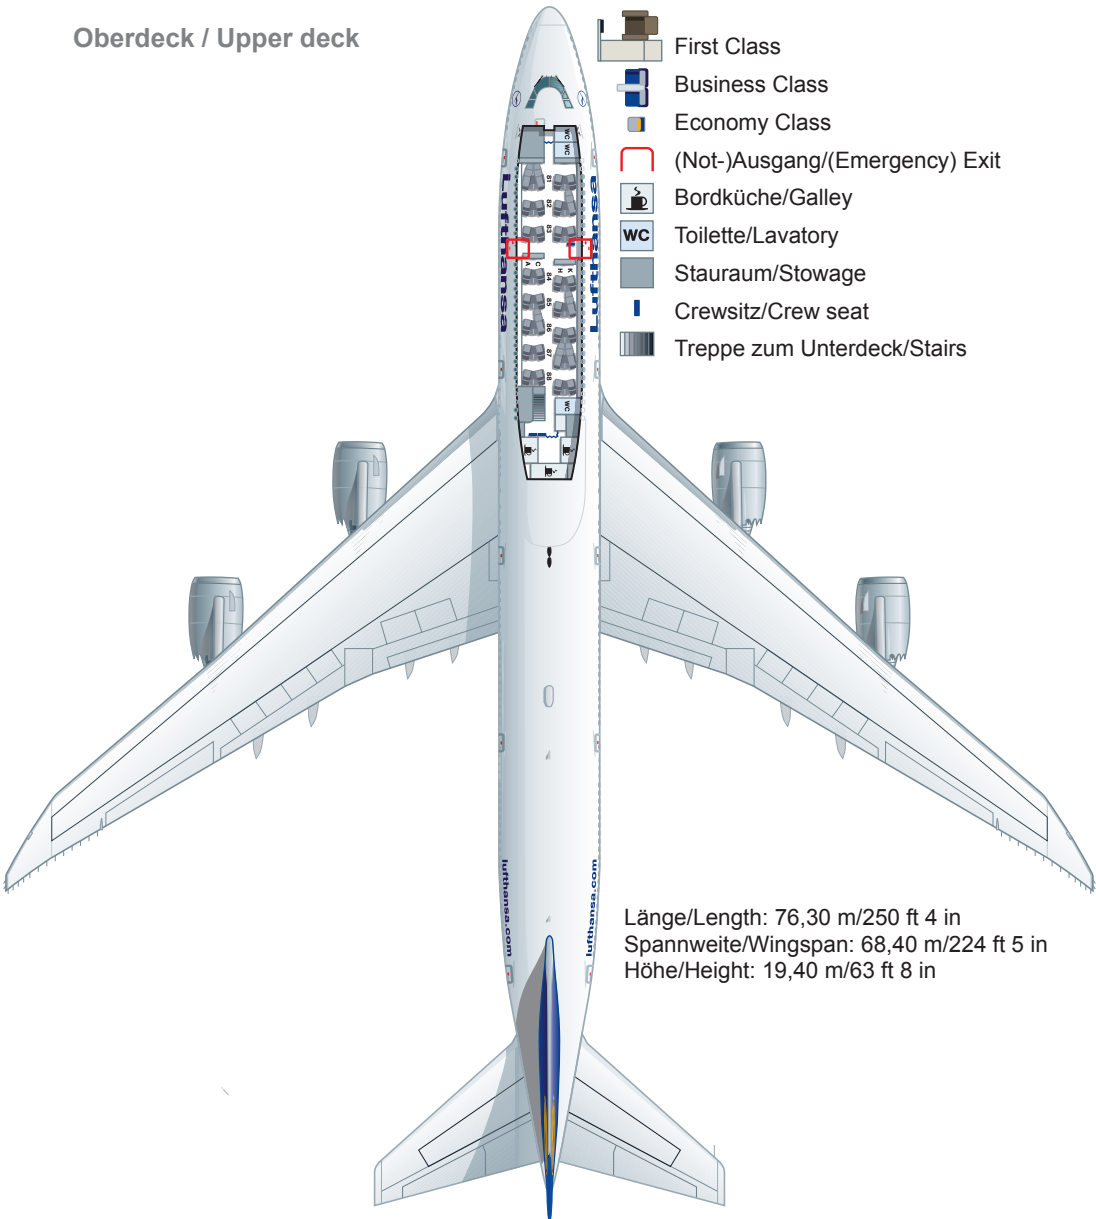

Lufthansa Boeing 747-8 (8 First/92 Business/262 Economy)

Oberdeck / Upper deck

Länge/Length: 76,30 m/250 ft 4 in
Spannweite/Wingspan: 68,40 m/224 ft 5 in
Höhe/Height: 19,40 m/63 ft 8 in

Die abgebildete Sitzplatzanordnung entspricht der Mehrzahl der bei Lufthansa eingesetzten Maschinen dieses Typs. Abweichungen sind möglich.

The configuration shown is the one used in most of the Lufthansa aircraft of this type, deviations are possible.

Max. Startgewicht/Max. Take-off weight:
442 t/975.000 lb

Max. Reisegeschwindigkeit/Cruising speed:
920 km/h/570 mph

Max. Flughöhe/Max. Cruising altitude:
13.100 m/43.000 ft

Reichweite/Range: 13.100 km/ 8.140 miles
Triebwerke/Engines:

4 x General Electric GENx-2B67