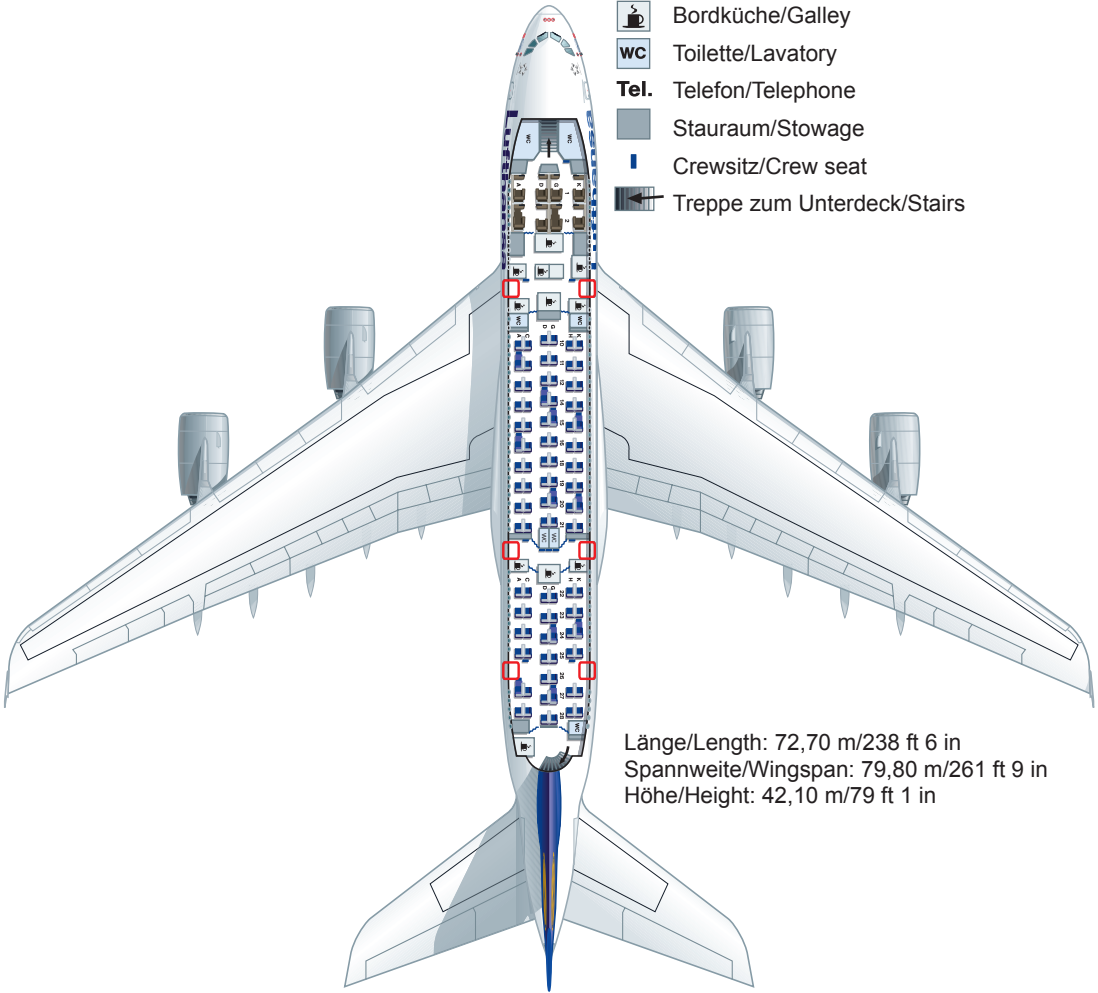

Lufthansa Airbus A380-800 (8 First/98 Business/420 Economy)

Oberdeck / Upper deck

- First Class
- Business Class
- Economy Class
- (Not-)Ausgang/(Emergency) Exit
- Bordküche/Galley
- Toilette/Lavatory
- Tel. Telefon/Telephone
- Stauraum/Stowage
- Crewsitz/Crew seat
- Treppe zum Unterdeck/Stairs

Länge/Length: 72,70 m/238 ft 6 in
Spannweite/Wingspan: 79,80 m/261 ft 9 in
Höhe/Height: 42,10 m/79 ft 1 in

Die abgebildete Sitzplatzanordnung entspricht der Mehrzahl der bei Lufthansa eingesetzten Maschinen dieses Typs. Abweichungen sind möglich.
The configuration shown is the one used in most of the Lufthansa aircraft of this type, deviations are possible.

Max. Startgewicht/Max. Take-off weight:
560 t/1.234.000 lb
Max. Reisegeschwindigkeit/Cruising speed:
907 km/h/563 mph
Max. Flughöhe/Max. Cruising altitude:
13.100 m/43.000 ft
Reichweite/Range: 13.100 km/ 7.456 miles
Triebwerke/Engines:
4 x Rolls-Royce Trent 970