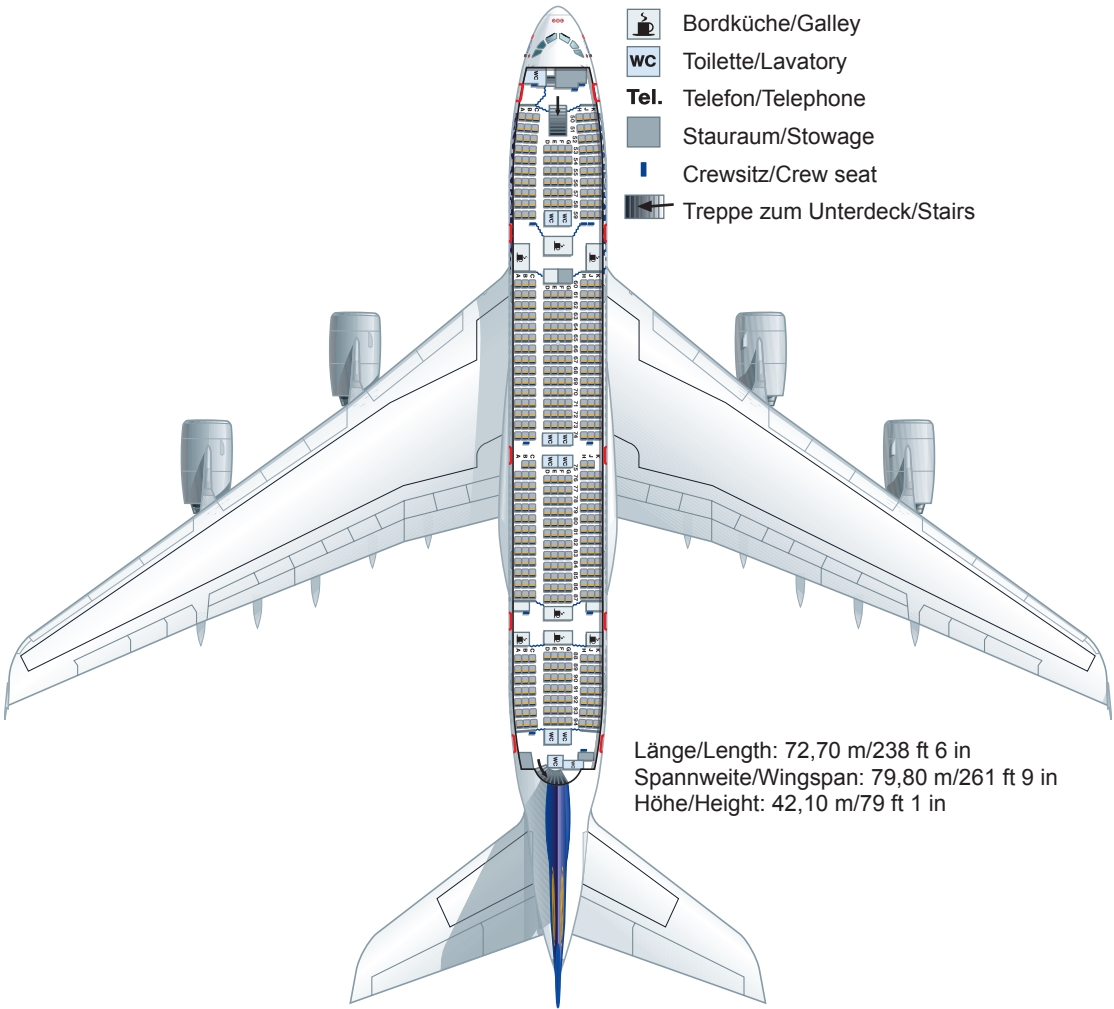

Lufthansa Airbus A380-800 (8 First/98 Business/420 Economy)

Hauptdeck / Maindeck

- First Class
- Business Class
- Economy Class
- (Not-)Ausgang/(Emergency) Exit
- Bordküche/Galley
- Toilette/Lavatory
- **Tel.** Telefon/Telephone
- Stauraum/Stowage
- Crewsitz/Crew seat
- Treppe zum Unterdeck/Stairs

Länge/Length: 72,70 m/238 ft 6 in
Spannweite/Wingspan: 79,80 m/261 ft 9 in
Höhe/Height: 42,10 m/79 ft 1 in

Die abgebildete Sitzplatzanordnung entspricht der Mehrzahl der bei Lufthansa eingesetzten Maschinen dieses Typs. Abweichungen sind möglich.
The configuration shown is the one used in most of the Lufthansa aircraft of this type, deviations are possible.

Max. Startgewicht/Max. Take-off weight:
560 t/1.234.000 lb
Max. Reisegeschwindigkeit/Cruising speed:
907 km/h/563 mph
Max. Flughöhe/Max. Cruising altitude:
13.100 m/43.000 ft
Reichweite/Range: 13.100 km/ 7.456 miles
Triebwerke/Engines:
4 x Rolls-Royce Trent 970