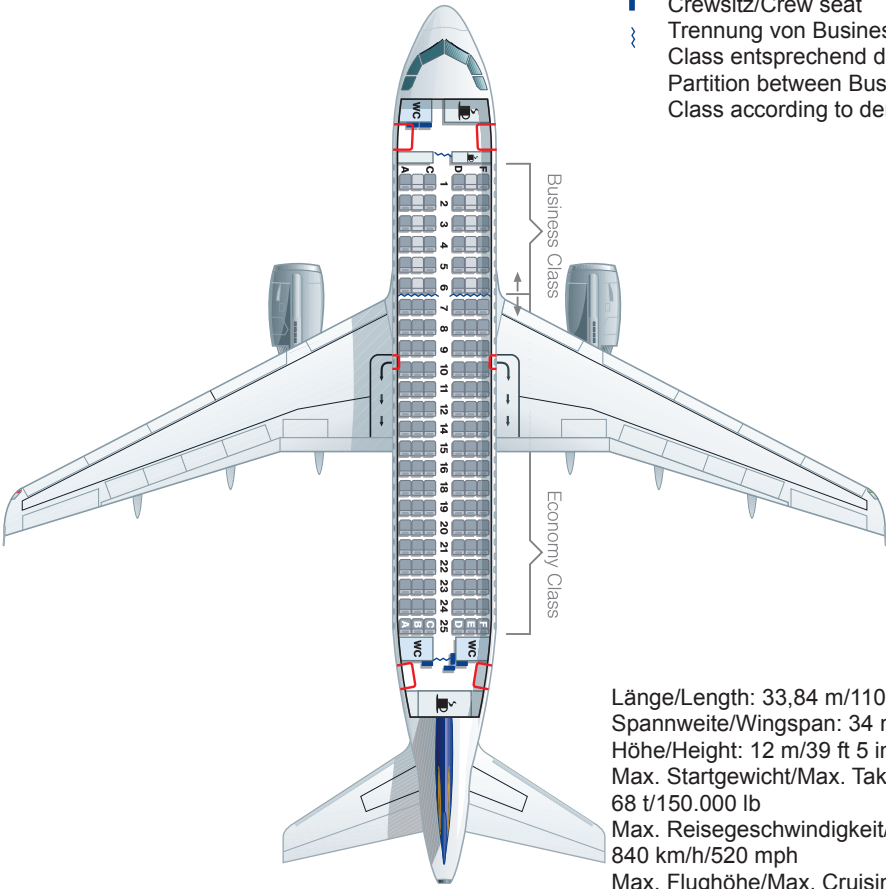

Lufthansa Airbus A319 (138 Sitze)

- Business Class
- Economy Class
- (Not-)Ausgang/(Emergency) Exit
- Bordküche/Galley
- Toilette/Lavatory
- Stauraum/Stowage
- Crewsitz/Crew seat
- Trennung von Business und Economy Class entsprechend der Nachfrage.
  Partition between Business and Economy Class according to demand.

Länge/Length: 33,84 m/110 ft 9 in
Spannweite/Wingspan: 34 m/111 ft 6 in
Höhe/Height: 12 m/39 ft 5 in
Max. Startgewicht/Max. Take-off weight: 68 t/150.000 lb
Max. Reisegeschwindigkeit/Cruising speed: 840 km/h/520 mph
Max. Flughöhe/Max. Cruising altitude: 11.900 m/39.000 ft
Reichweite/Range: 3.400 km/ 2.108 miles
Triebwerke/Engines: 2 x CFM International CFM56-5

Die abgebildete Sitzplatzanordnung entspricht der Mehrzahl der bei Lufthansa eingesetzten Maschinen dieses Typs. Abweichungen sind möglich.
The configuration shown is the one used in most of the Lufthansa aircraft of this type, deviations are possible.