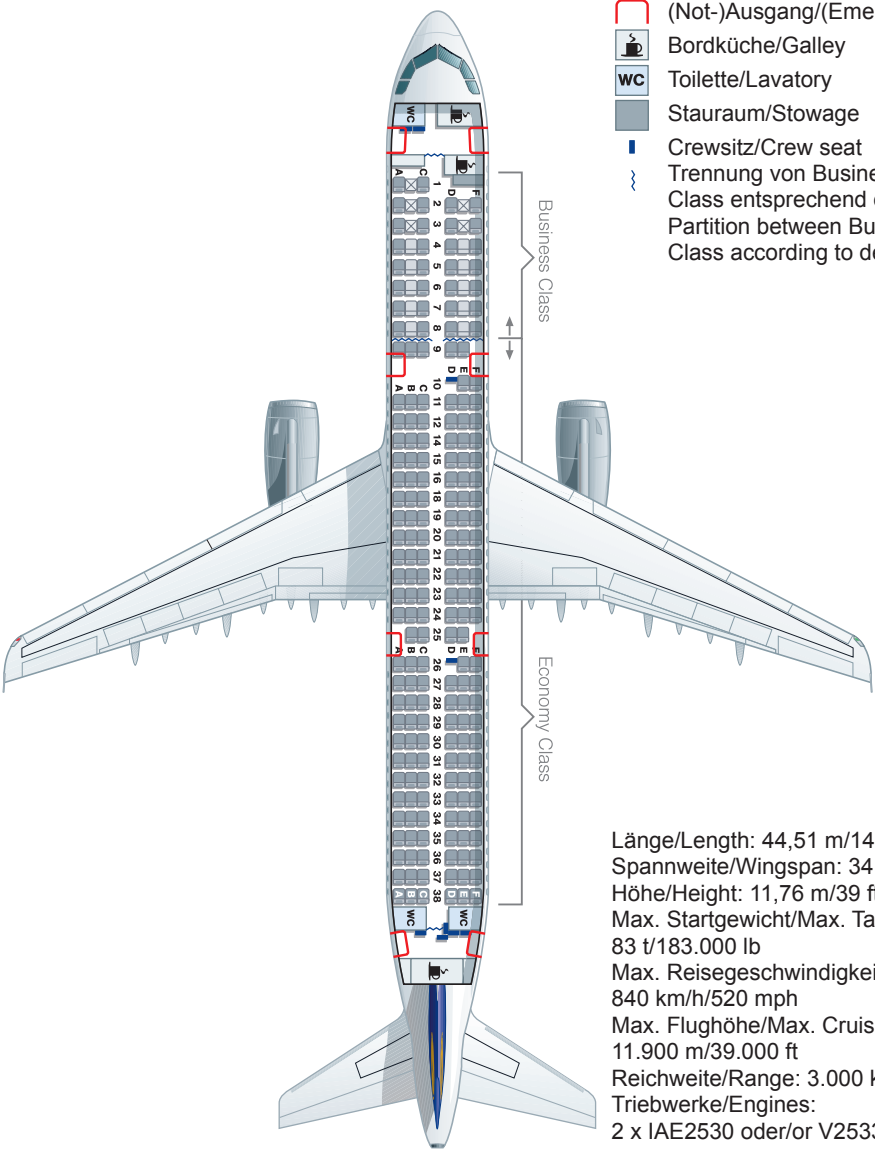

Lufthansa Airbus A321 (200 Sitze)

- Business Class
- Economy Class
- (Not-)Ausgang/(Emergency) Exit
- Bordküche/Galley
- Toilette/Lavatory
- Stauraum/Stowage
- Crewsitz/Crew seat
- Trennung von Business und Economy Class entsprechend der Nachfrage.
  Partition between Business and Economy Class according to demand.

Länge/Length: 44,51 m/146 ft
Spannweite/Wingspan: 34,10 m/111 ft 9 in
Höhe/Height: 11,76 m/39 ft 5 in
Max. Startgewicht/Max. Take-off weight:
83 t/183.000 lb
Max. Reisegeschwindigkeit/Cruising speed:
840 km/h/520 mph
Max. Flughöhe/Max. Cruising altitude:
11.900 m/39.000 ft
Reichweite/Range: 3.000 km/ 1.860 miles
Triebwerke/Engines:
2 x IAE2530 oder/or V2533

Die abgebildete Sitzplatzanordnung entspricht der Mehrzahl der bei Lufthansa eingesetzten Maschinen dieses Typs. Abweichungen sind möglich.
The configuration shown is the one used in most of the Lufthansa aircraft of this type, deviations are possible.