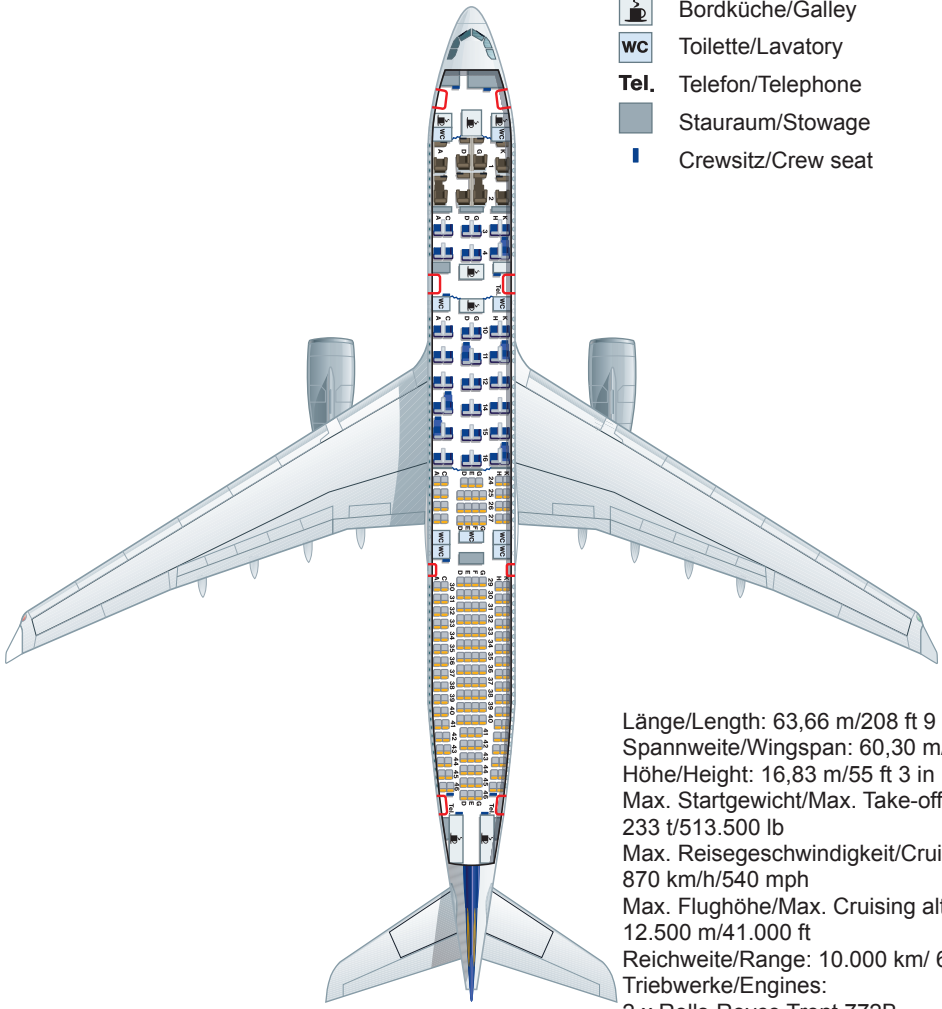

Lufthansa Airbus A330-300 (8 First/48 Business/165 Economy)

- First Class
- Business Class
- Economy Class
- (Not-)Ausgang/(Emergency) Exit
- Bordküche/Galley
- Toilette/Lavatory
- **Tel.** Telefon/Telephone
- Stauraum/Stowage
- Crewsitz/Crew seat

Länge/Length: 63,66 m/208 ft 9 in
Spannweite/Wingspan: 60,30 m/197 ft 9 in
Höhe/Height: 16,83 m/55 ft 3 in
Max. Startgewicht/Max. Take-off weight:
233 t/513.500 lb
Max. Reisegeschwindigkeit/Cruising speed:
870 km/h/540 mph
Max. Flughöhe/Max. Cruising altitude:
12.500 m/41.000 ft
Reichweite/Range: 10.000 km/ 6.200 miles
Triebwerke/Engines:
2 x Rolls-Royce Trent 772B

Die abgebildete Sitzplatzanordnung entspricht der Mehrzahl der bei Lufthansa eingesetzten Maschinen dieses Typs. Abweichungen sind möglich.
The configuration shown is the one used in most of the Lufthansa aircraft of this type, deviations are possible.