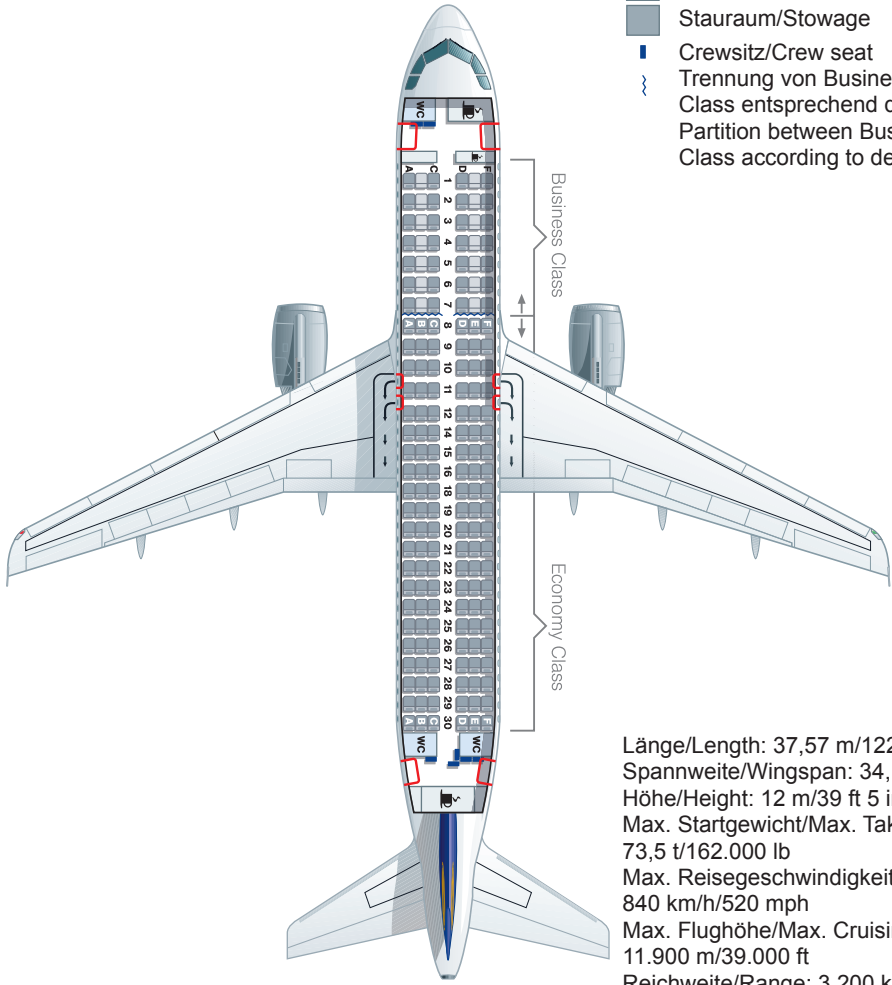

Lufthansa Airbus A320 (168 Sitze)

- Business Class
- Economy Class
- (Not-)Ausgang/(Emergency) Exit
- Bordküche/Galley
- Toilette/Lavatory
- Stauraum/Stowage
- Crewsitz/Crew seat
- Trennung von Business und Economy Class entsprechend der Nachfrage.
  Partition between Business and Economy Class according to demand.

Länge/Length: 37,57 m/122 ft 7 in
Spannweite/Wingspan: 34,10 m/111 ft 9 in
Höhe/Height: 12 m/39 ft 5 in
Max. Startgewicht/Max. Take-off weight:
73,5 t/162.000 lb
Max. Reisegeschwindigkeit/Cruising speed:
840 km/h/520 mph
Max. Flughöhe/Max. Cruising altitude:
11.900 m/39.000 ft
Reichweite/Range: 3.200 km/ 1.984 miles
Triebwerke/Engines:
2 x CFM International CFM56-5

Die abgebildete Sitzplatzanordnung entspricht der Mehrzahl der bei Lufthansa eingesetzten Maschinen dieses Typs. Abweichungen sind möglich.
The configuration shown is the one used in most of the Lufthansa aircraft of this type, deviations are possible.